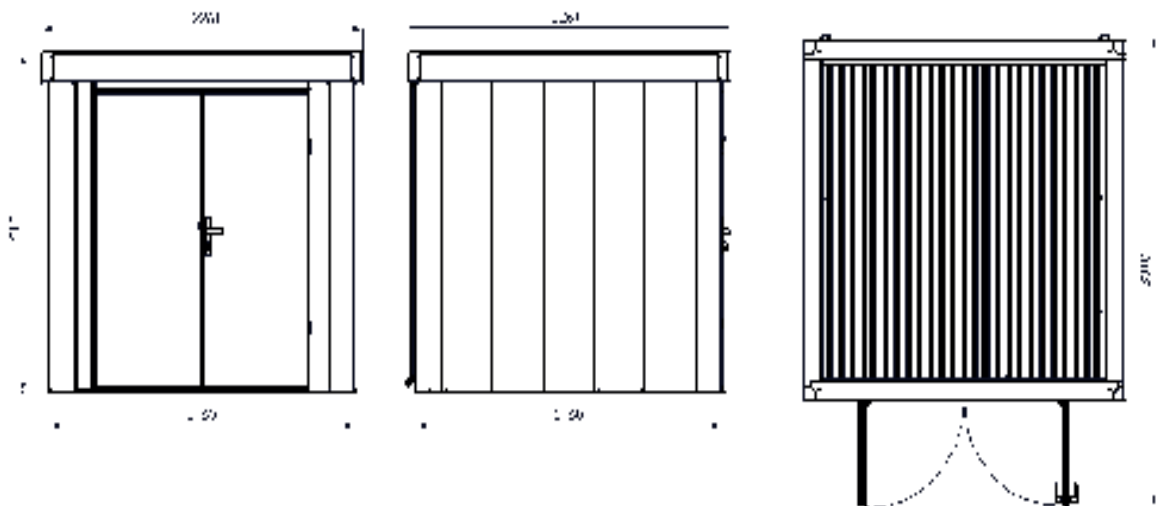

GARTENHÜTTE

GRÖSSE L

MONTAGEANLEITUNG

REV. 05/19

CONSTRUCTION MANUAL / MANUEL DE CONSTRUCTION / MANUALE DI COSTRUZIONE

Seite 3 Wichtige Punkte vor der Montage

Seite 4-5 Stückliste

Seite 6-29 Montage:

Seite 6-8 Hintere Wand

Seite 9-12 Seitliche Wände

Seite 13-25 Dach

Seite 26-28 Türen

WICHTIGE PUNKTE VOR DER MONTAGE

GARTENHÜTTE

Verwenden Sie bei der Montage Arbeitshandschuhe.

Für eine zeitsparende Montage empfehlen wir den Gebrauch des Akkuschraubers auf schwacher Drehmomentstufe sowie anschließende manuelle Kontrolle mittels mitgelieferten Schlüssels.

Achten Sie auf das Symbol, das auf die dem Boden zugewandte Seite zeigt.

STÜCKLISTE

GARTENHÜTTE

 <p>x15</p> <p>(A)</p>	 <p>x4</p> <p>(B)</p>	 <p>x5</p> <p>(BH)</p>
 <p>x1</p> <p>(BR)</p>	 <p>x1</p> <p>(BX)</p>	 <p>x2</p> <p>(BT)</p>
 <p>x1</p> <p>(G)</p>	 <p>x1</p> <p>(H)</p>	 <p>x1</p> <p>(BN)</p>
 <p>x1</p> <p>(BF)</p>	 <p>x1</p> <p>(BU)</p>	 <p>x1</p> <p>(BV)</p>
 <p>x1</p> <p>(J)</p>	 <p>x1</p> <p>(AC)</p>	 <p>x3</p> <p>(DC)</p>