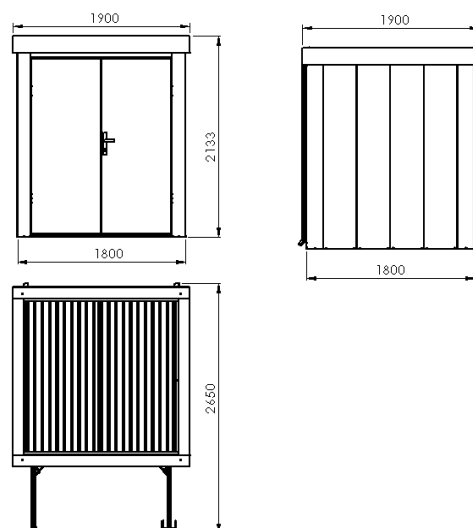

GARTENHÜTTE

GRÖSSE M

MONTAGEANLEITUNG

REV. C

CONSTRUCTION MANUAL / MANUEL DE CONSTRUCTION / MANUALE DI COSTRUZIONE

Seite 3Wichtige Punkte vor der Montage

Seite 4-5Stückliste

Seite 7-28Die Montage

Um die Schrauben der Bänder und Türgriffe anzuziehen, wird ein Schraubendreher benötigt.

Um Kratzer zu vermeiden, verwenden Sie bitte eine geeignete Unterlagen.

Nicht bei Wind aufbauen.

Es wird empfohlen eine Leiter zu benutzen.

Achten Sie auf das Symbol, das auf die dem Boden zugewandte Seite zeigt.

STÜCKLISTE

GARTENHÜTTE

 <p>(A)</p> <p>x12</p>	 <p>(B)</p> <p>190</p> <p>190</p> <p>x2</p>	 <p>(BG)</p> <p>x5</p>
 <p>(BP)</p> <p>x1</p>	 <p>(BX)</p> <p>x1</p>	 <p>(BS)</p> <p>x1</p>
 <p>(BL)</p> <p>x1</p>	 <p>(BC)</p> <p>x1</p>	 <p>(E)</p> <p>142</p> <p>190</p> <p>x1</p>
 <p>(F)</p> <p>142</p> <p>190</p> <p>x1</p>	 <p>(BU)</p> <p>x1</p>	 <p>(BW)</p> <p>x1</p>
 <p>(J)</p> <p>x1</p>	 <p>(AB)</p> <p>x1</p>	 <p>(DB)</p> <p>x2</p>